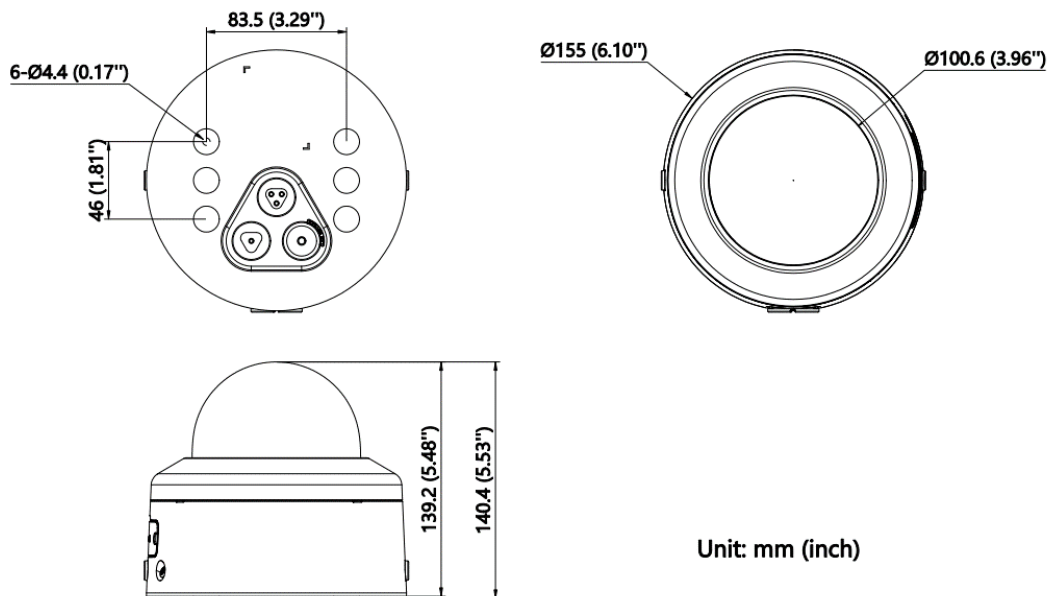

### ▪ Available Model

DS-2CD2746G2H-IPTRZS2U/SL(2.8-12mm)

DS-2CD2746G2H-IPTRZS2U/SL(2.8-12mm)(BLACK)

DS-2CD5546G2H-LIZSU/SL(2.8-12mm)

### ▪ Dimension